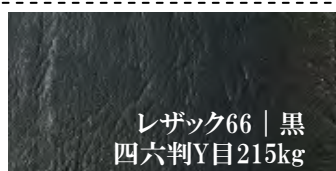

レザック紙 色見本

C色

D色