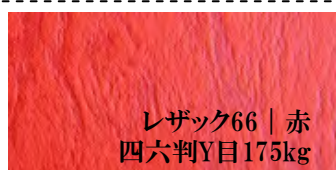

レザック紙 色見本

レザック66   青鼠 四六判Y目215kg	レザック66   アーモンド 四六判Y目260kg	レザック66   あさぎ 四六判Y目260kg	レザック66   アボカド 四六判Y目260kg
レザック66   うすあい 四六判Y目175kg	レザック66   うす鼠 四六判Y目175kg	レザック66   うす緑 四六判Y目215kg	レザック66   うす紫 四六判Y目130kg
レザック66   オークル 四六判Y目260kg	レザック66   からし 四六判Y目175kg	レザック66   銀鼠 四六判Y目260kg	レザック66   クリーム 四六判Y目175kg 菊判Y目121.5kg
レザック66   栗茶 四六判Y目175kg	レザック66   古染 四六判Y目215kg	レザック66   桜 四六判Y目175kg	レザック66   白 四六判Y目100kg 菊判Y目69.5kg
レザック66   しろねず 四六判Y目260kg	レザック66   スカイ 四六判Y目215kg	レザック66   すみれ 四六判Y目175kg	レザック66   象牙 四六判Y目215kg
レザック66   玉子 四六判Y目260kg	レザック66   茶 四六判Y目215kg	レザック66   鼠 四六判Y目175kg	レザック66   ピンク 四六判Y目215kg
レザック66   藤 四六判Y目260kg	レザック66   ベージュ 四六判Y目215kg	レザック66   ホワイトグレー 四六判Y目175kg	レザック66   みずいろ 四六判Y目175kg
レザック66   みるく 四六判Y目215kg	レザック66   ミント 四六判Y目215kg	レザック66   桃 四六判Y目260kg	レザック66   雪 四六判Y目260kg
レザック66   ライトグレー 四六判Y目260kg	レザック66   らくだ 四六判Y目175kg		

レザック紙 色見本

C色

D色